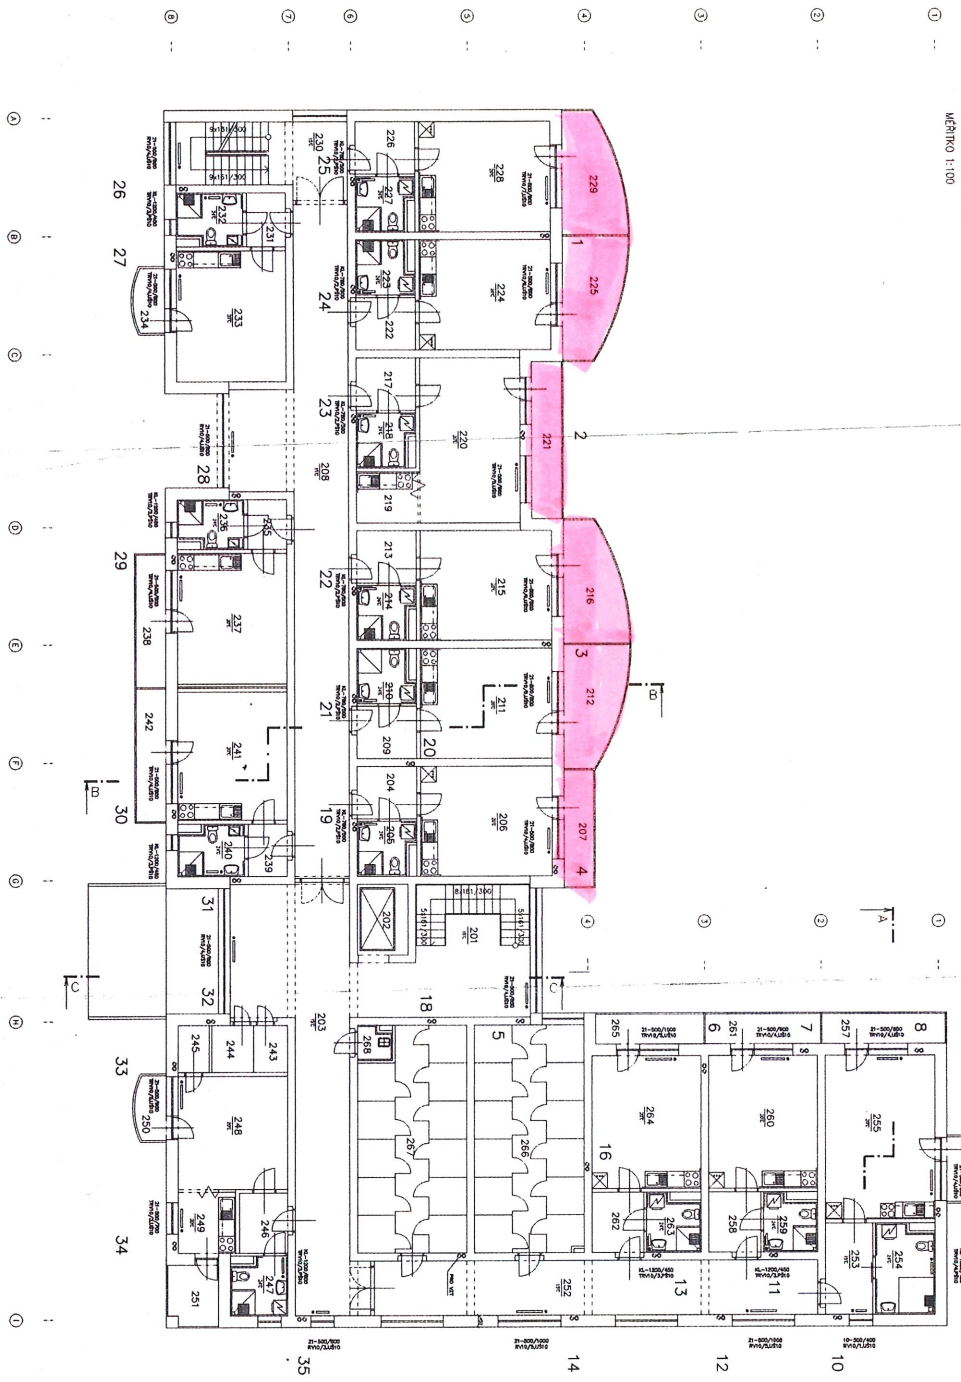

PŮDORYS 2.NP
MĚRITVO 1:100

LEGENDA MÍSTNOSTI

Číslo	Název místnosti	Průměr	Obsah
1
2
3
4
5
6
7
8
9
10
11
12
13
14
15
16
17
18
19
20
21
22
23
24
25
26
27
28
29
30
31
32
33
34
35

POZNÁMKA

UŠETŘENÍ PRÁCE A MĚŘENÍ VE VE. M. A. V.

±0,000 = 257,000 m n.m. B.p.v.

Projektant	INC. DALŠOVÁ	Investor	ČOV s PŘEDVĚŠTOU SÚBROU JACOVÁ ULICE, HRANICE
Techn. kontrola	INC. HRNČKA	Datum	1999-12
Zodp. projektant	INC. OLJOVA	Arch. číslo	3103-04/4
MĚSTO HRANICE		OSTŘEDNÍ VÝKRES	
ČOV s PŘEDVĚŠTOU SÚBROU JACOVÁ ULICE, HRANICE		MĚRITVO	1:100
		Čís. výkresu	004/4